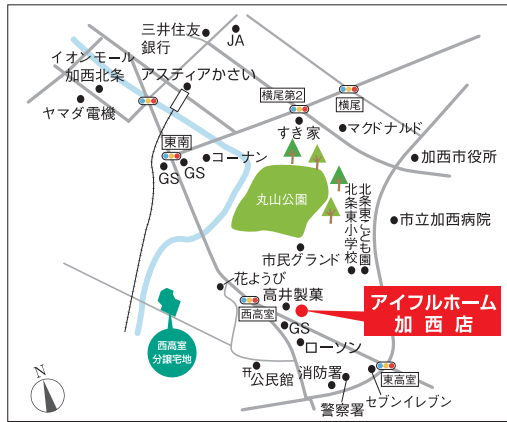

※他のキャンペーンとの併用はできません。 ※詳しくはスタッフまでお問い合わせください。

分譲宅地ご相談受付中!!

加西市北条町西高室

■加西市北条町東南-西高室 ■北条鉄道北条線北条町駅まで徒歩15分 ■イオンまで徒歩16分 ■市民病院まで徒歩22分 ■こども園・小学校まで徒歩14分 ■大型公園まで徒歩4分 ■165.01㎡~188.57㎡(49.92坪~57.04坪) ■65.3万円~78.5万円 ■二種低層 ■建ぺい率60%・容積率150% ■宅地 ■更地 ■売主(仲介手数料なし) ■建築条件付き