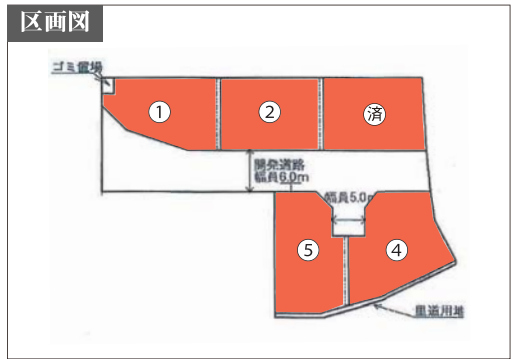

※他のキャンペーンとの併用はできません。 ※詳しくはスタッフまでお問い合わせください。

分譲宅地ご相談受付中!!

加西市北条町西高室

■加西市北条町東南-西高室 ■北条鉄道北条線北条町駅まで徒歩15分 ■イオンまで徒歩16分 ■市民病院まで徒歩22分 ■こども園・小学校まで徒歩14分 ■大型公園まで徒歩4分 ■165.01㎡~188.57㎡(49.92坪~57.04坪) ■65.3万円~78.5万円 ■二種低層 ■建ぺい率60%・容積率150% ■宅地 ■更地 ■売主(仲介手数料なし) ■建築条件付き

一価格表一

区画	面積(㎡)	面積(坪)	価格(円)
1	167.20	50.58	6,808,050
2		済	
3	176.91	53.52	7,202,900
4	177.43	53.67	7,224,070
5		済	
6	174.21	52.70	7,092,960
7	165.00	49.91	6,534,660
8	173.55	52.50	6,550,480
9	173.66	52.53	6,941,720
10	173.58	52.51	6,551,610
11	173.68	52.54	6,942,520
12	169.54	51.29	7,211,410
13		済	
14	184.25	55.74	7,843,530
15		済	

姫路市威徳寺町

■姫路市威徳寺町 ■147.68㎡~168.80㎡(44.67坪~51.06坪) ■1,384万円~1,429万円 ■建ぺい率80%・容積率400% ■宅地 ■更地 ■市街化区域 ■公営水道 ■都市ガス ■下水 ■売主(仲介手数料なし) ■建築条件付き

一価格表一

区画	面積(㎡)	面積(坪)	価格(円)
1	147.68	44.67	13,840,000
2	151.54	45.84	14,210,000
3		済	
4	168.80	51.06	14,290,000
5	168.68	51.02	14,280,000